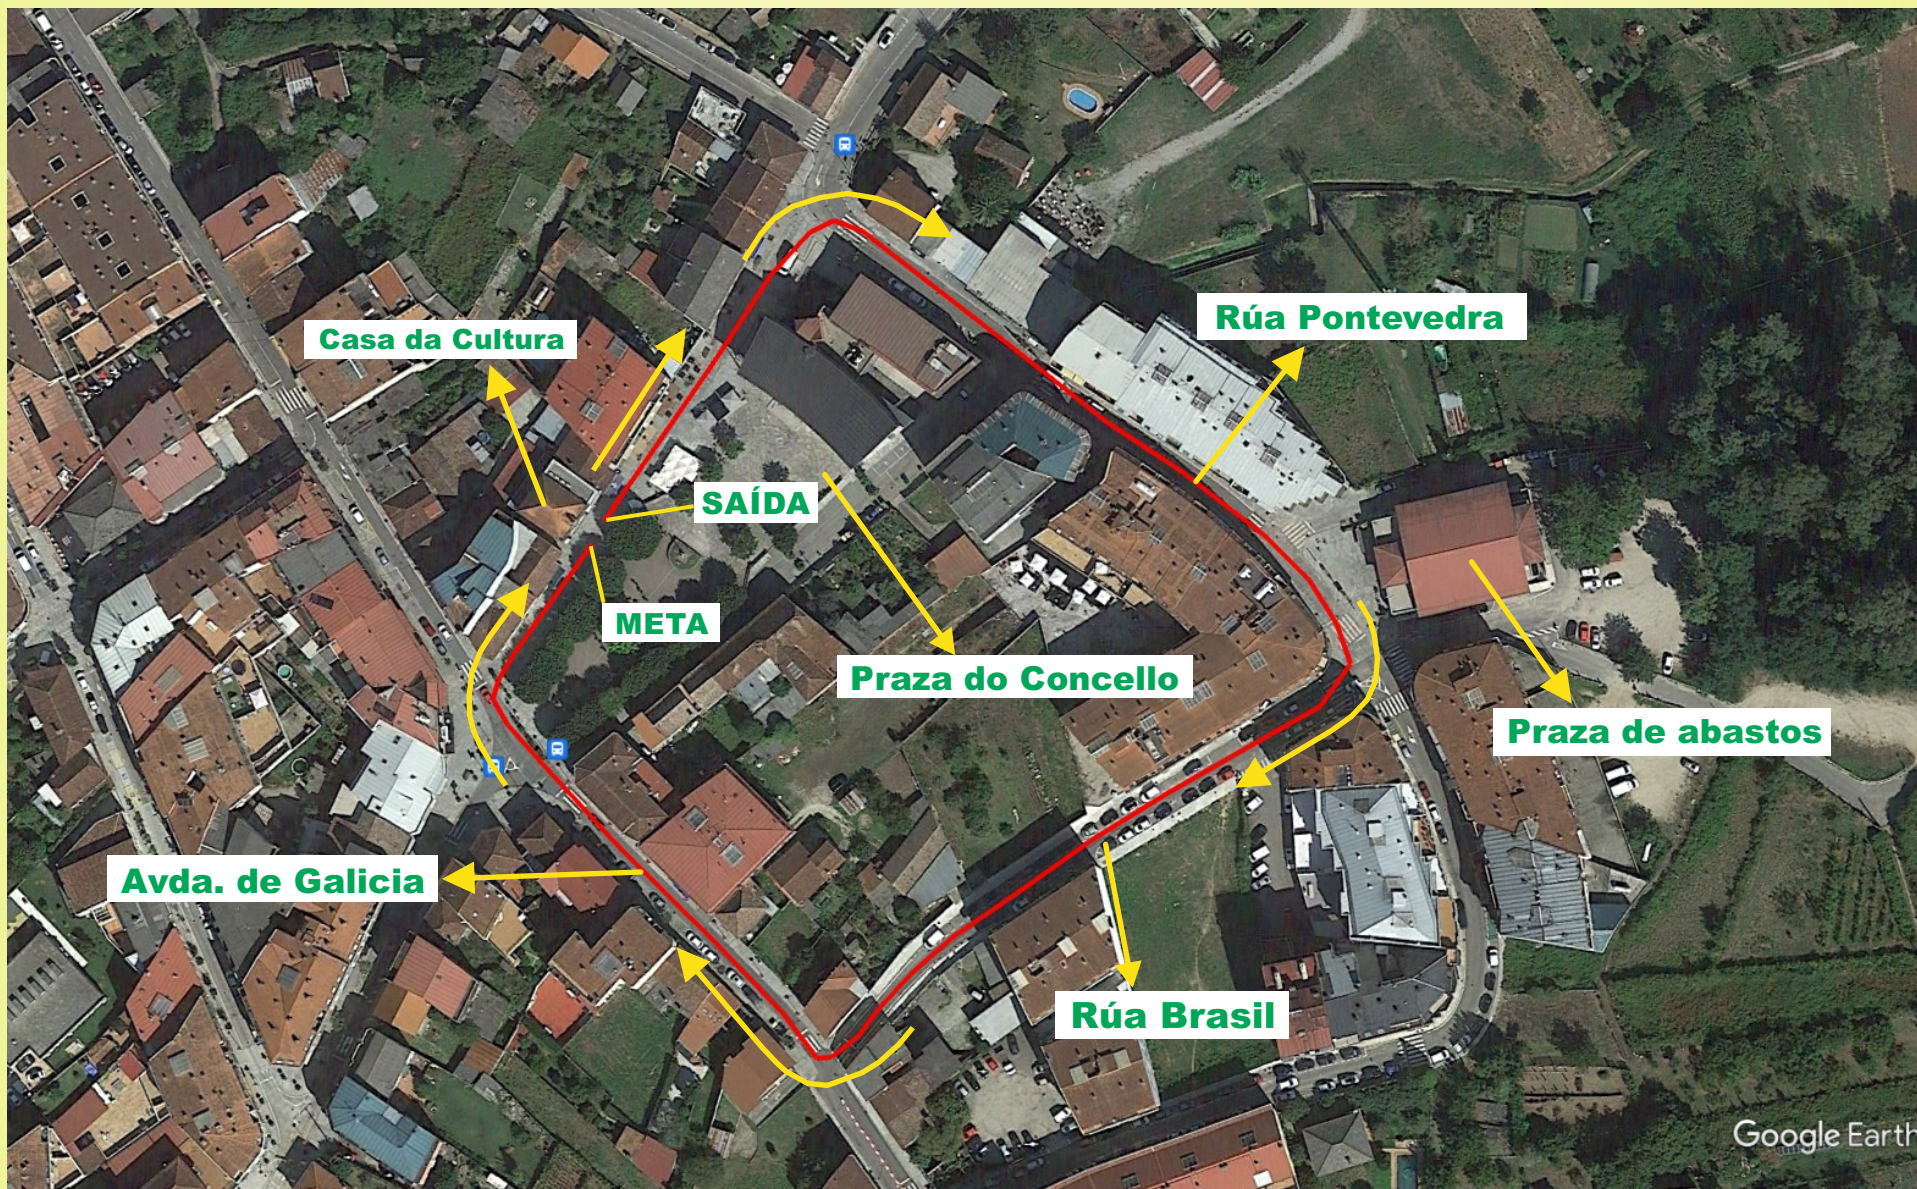

Circuíto 500 metros Categoría "C" Escolares

CorreXSalceda 2025

ORGANIZAN:

COLABORA:

Circuíto 1.000 metros (2 voltas)

Categoría "B" Escolares

CorreXSalceda 2025

ORGANIZAN:

Concello de
Salceda
de Caselas

EDM.
Escolas Deportivas Municipais
SALCEDA

COLABORA:

Deputación
Pontevedra

**Circuíto 100 m. e 150 m.
Categoría Biberóns “A” e “B”**

CorreXSalceda 2025

ORGANIZAN:

Concello de
Salceda
de Caselas

COLABORA:

Circuíto 2.500 metros

Categoría "A" Escolares

CorreXSalceda 2025

ORGANIZAN:

Concello de
Salceda
de Caselas

EDM.
Escolas Deportivas Municipais
SALCEDA

COLABORA: