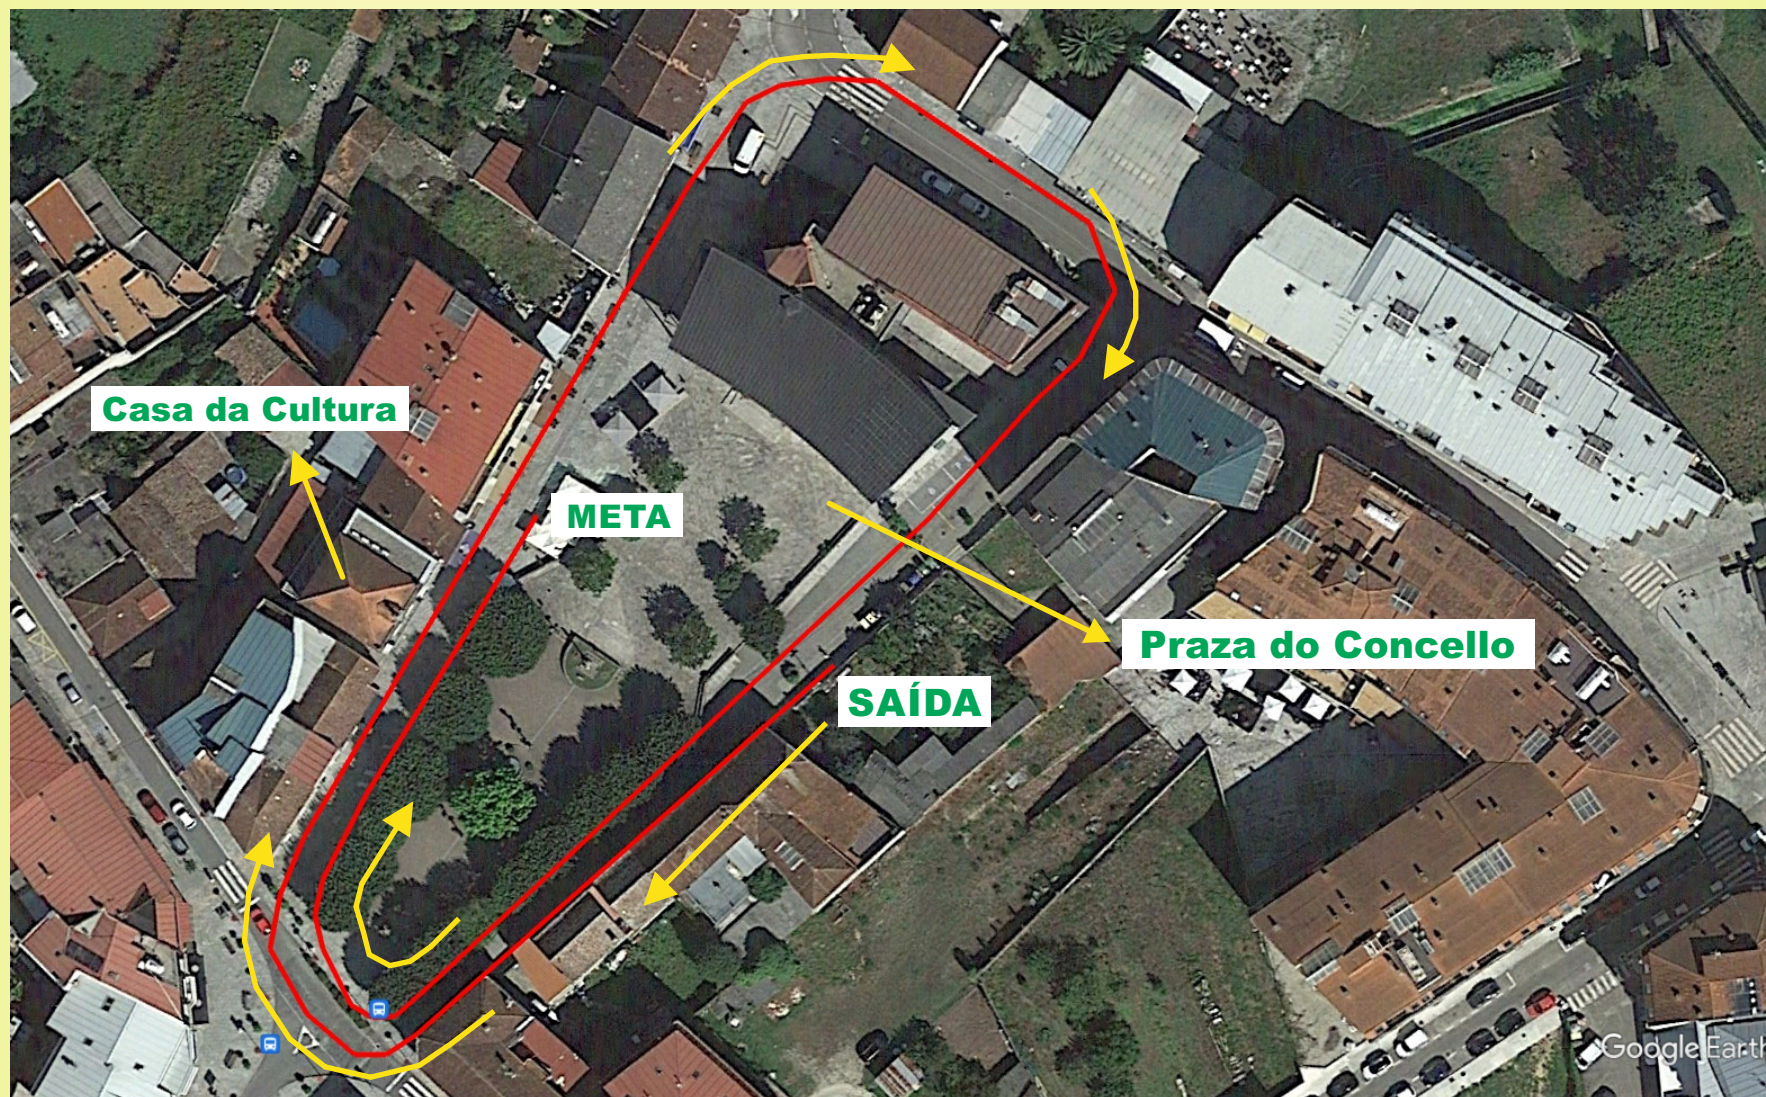

Circuíto 500 metros Categoría "C" Escolares

CorreXSalceda 2025

ORGANIZAN:

COLABORA:

Circuíto 1.000 metros (2 voltas)

Categoría "B" Escolares

CorreXSalceda 2025

ORGANIZAN:

Concello de
Salceda
de Caselas

EDM.
Escolas Deportivas Municipais
SALCEDA

COLABORA:

Deputación
Pontevedra

**Circuíto 100 m. e 150 m.
Categoría Biberóns “A” e “B”**

CorreXSalceda 2025

ORGANIZAN:

Concello de
Salceda
de Caselas

COLABORA:

Circuíto 2.500 metros

Categoría "A" Escolares

CorreXSalceda 2025

ORGANIZAN:

Concello de
Salceda
de Caselas

EDM.
Escolas Deportivas Municipais
SALCEDA

COLABORA: