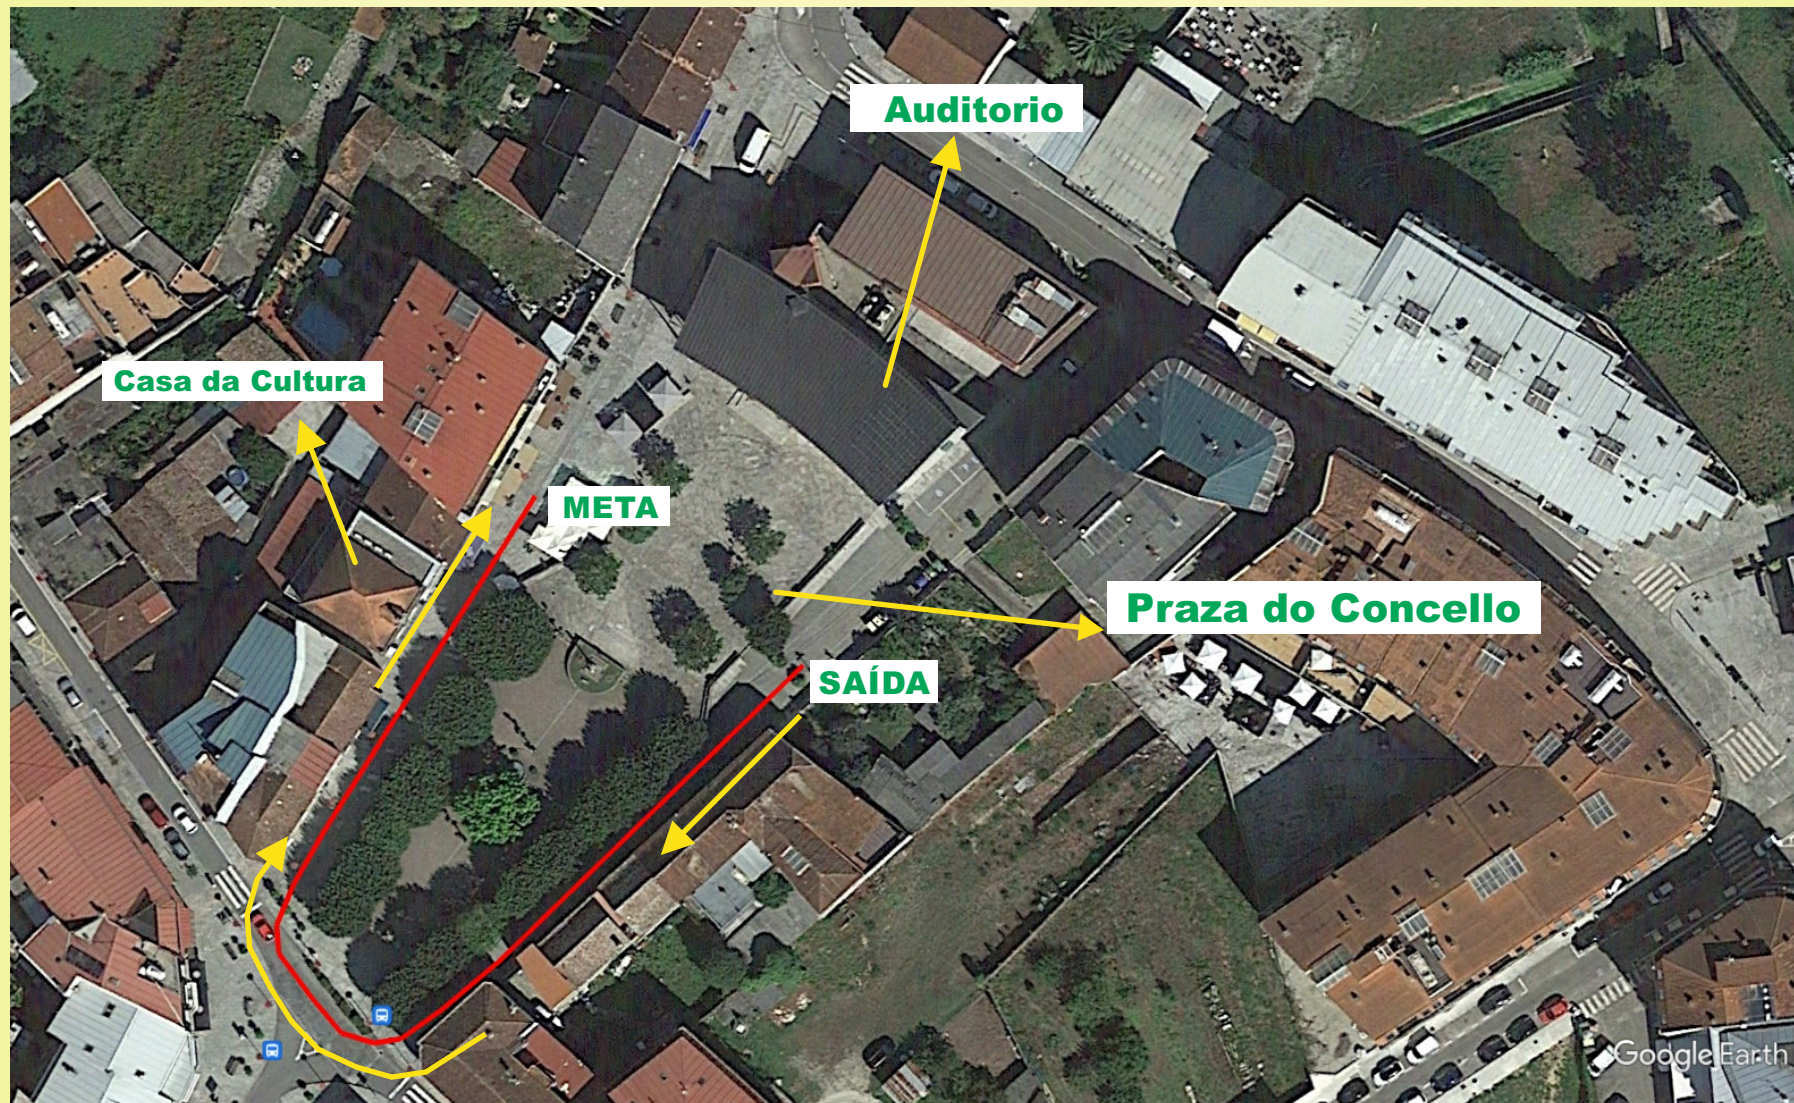

Circuíto 500 metros Categoría "C" Escolares

CorreXSalceda 2025

ORGANIZAN:

COLABORA:

Circuíto 1.000 metros (2 voltas)

Categoría "B" Escolares

CorreXSalceda 2025

ORGANIZAN:

Concello de
Salceda
de Caselas

EDM.
Escolas Deportivas Municipais
SALCEDA

COLABORA:

Deputación
Pontevedra

**Circuíto 100 m. e 150 m.
Categoría Biberóns “A” e “B”**

CorreXSalceda 2025

ORGANIZAN:

Concello de
Salceda
de Caselas

COLABORA:

Circuíto 2.500 metros

Categoría "A" Escolares

CorreXSalceda 2025

ORGANIZAN:

Concello de
Salceda
de Caselas

EDM.
Escolas Deportivas Municipais
SALCEDA

COLABORA: