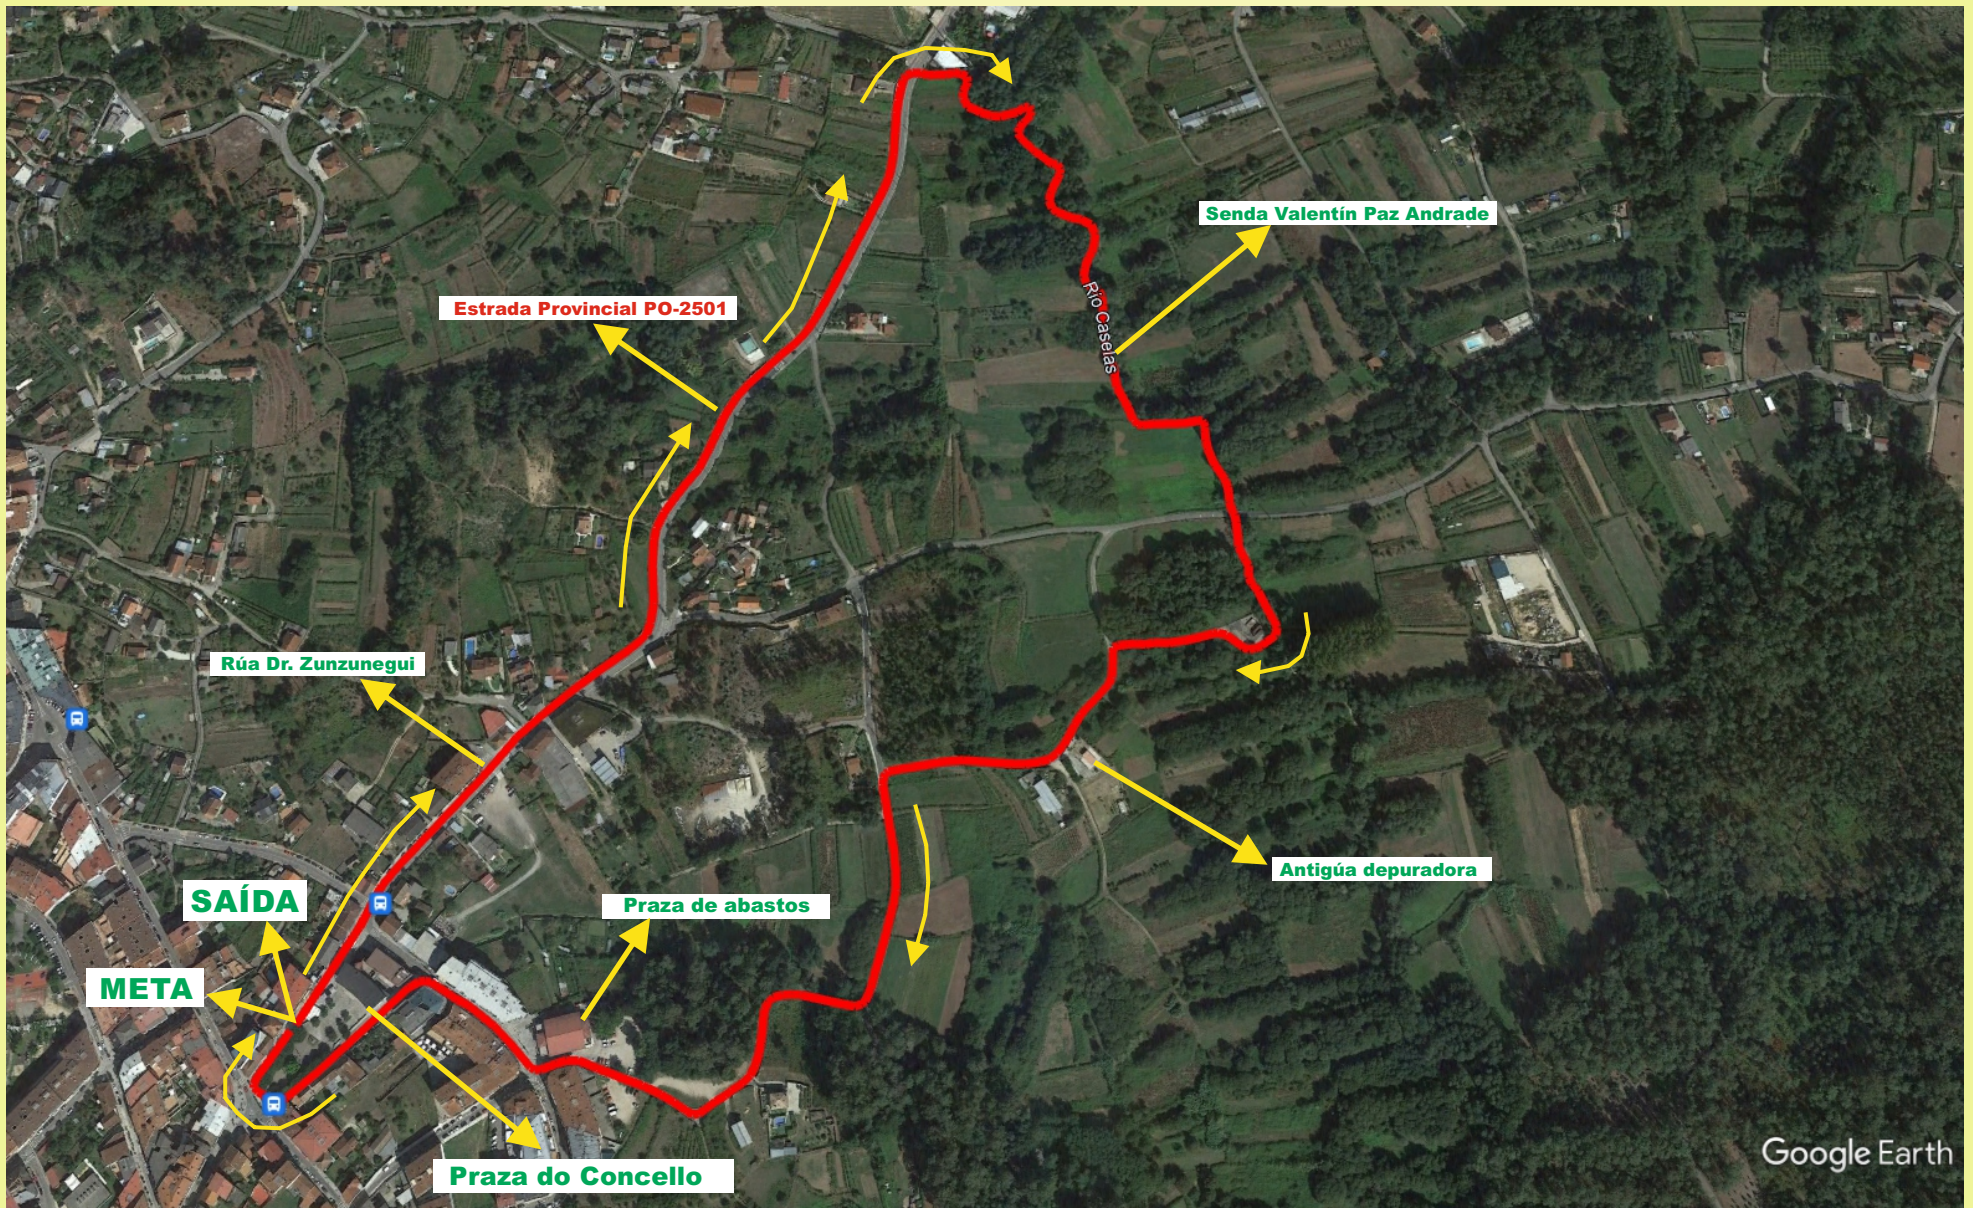

Circuíto 500 metros Categoría "C" Escolares

CorreXSalceda 2025

ORGANIZAN:

COLABORA:

Circuíto 1.000 metros (2 voltas)

Categoría "B" Escolares

CorreXSalceda 2025

ORGANIZAN:

Concello de
Salceda
de Caselas

EDM.
Escolas Deportivas Municipais
SALCEDA

COLABORA:

Deputación
Pontevedra

**Circuíto 100 m. e 150 m.
Categoría Biberóns “A” e “B”**

CorreXSalceda 2025

ORGANIZAN:

Concello de
Salceda
de Caselas

COLABORA:

Circuíto 2.500 metros

Categoría "A" Escolares

CorreXSalceda 2025

ORGANIZAN:

Concello de
Salceda
de Caselas

EDM.
Escolas Deportivas Municipais
SALCEDA

COLABORA: